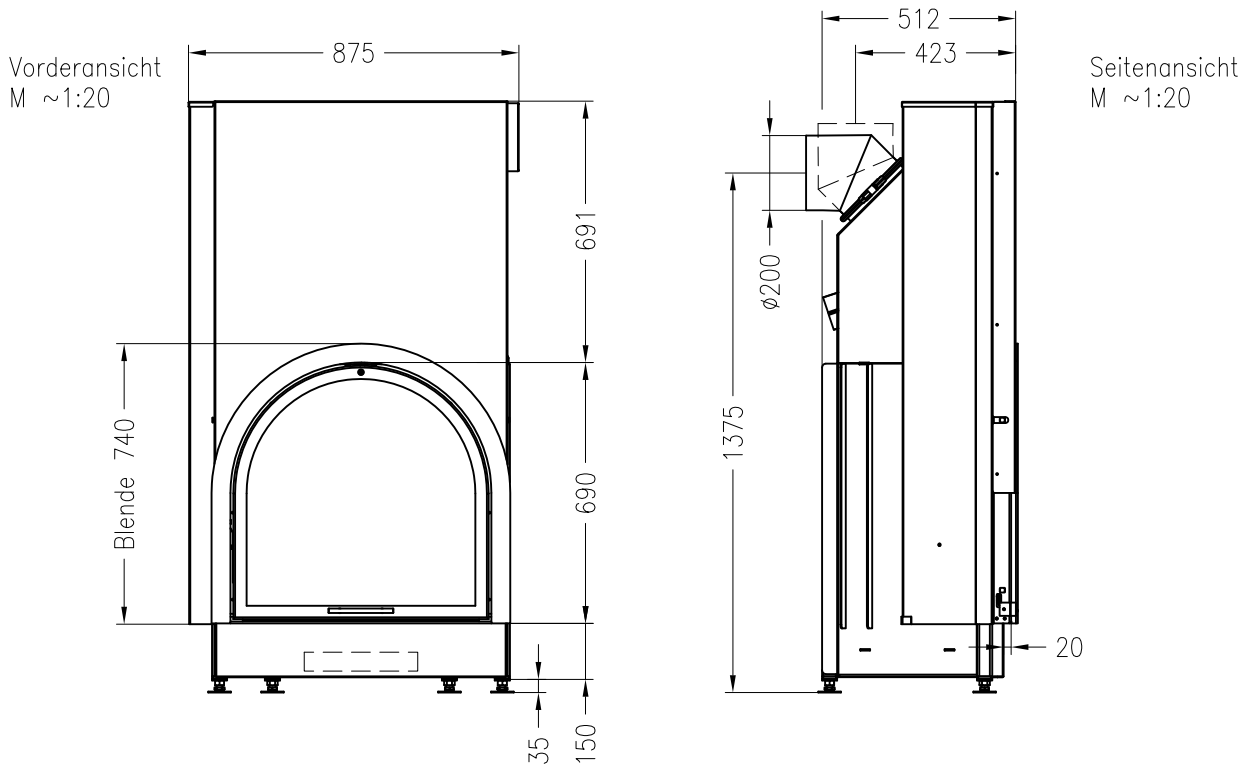

SPARTHHERM Kamineinsatz Varia SRh (Möglichkeit: Aussenluftanschluss)
Kamineinsatz für Stilverkleidungen

Stand: 11-2010

Anschlußstutzen von eckig auf rund optional erhältlich

Alle Abbildungen und Zeichnungen sind urheberrechtlich geschützt.
Verwertung oder Veröffentlichung, auch einzelner Details, nur mit unserer Genehmigung.
Technische Änderungen und Irrtümer vorbehalten!