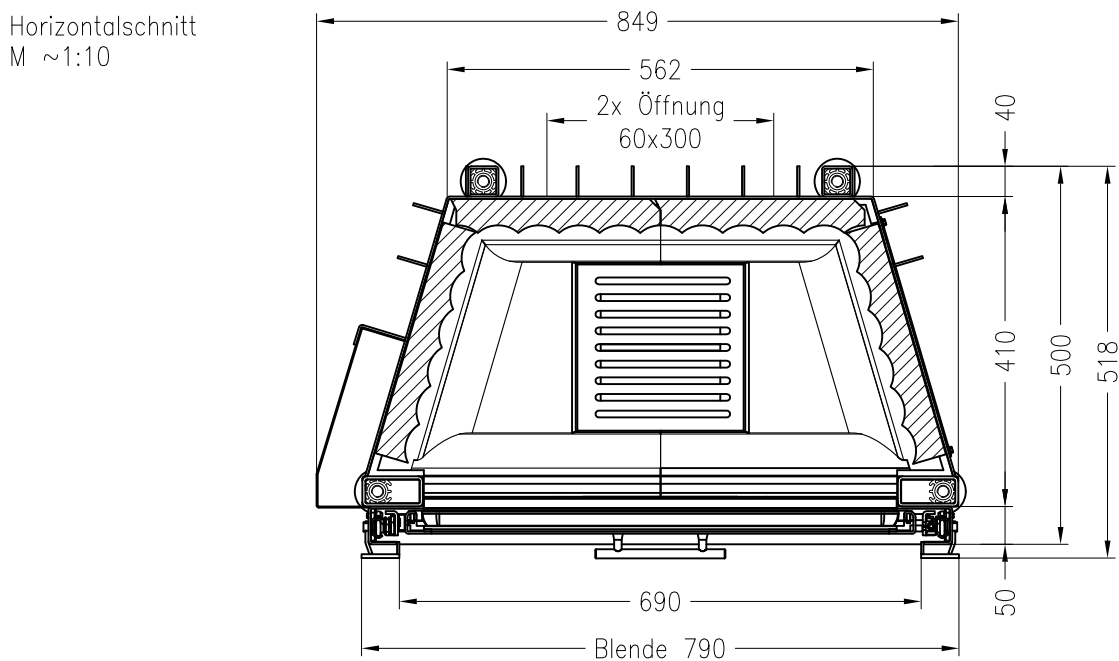

SPARTHHERM Kamineinsatz Varia SRh (Möglichkeit: Aussenluftanschluss)
Kamineinsatz für Stilverkleidungen

Stand: 11-2010

Anschlußstutzen von eckig auf rund optional erhältlich

Alle Abbildungen und Zeichnungen sind urheberrechtlich geschützt.
Verwertung oder Veröffentlichung, auch einzelner Details, nur mit unserer Genehmigung.
Technische Änderungen und Irrtümer vorbehalten!